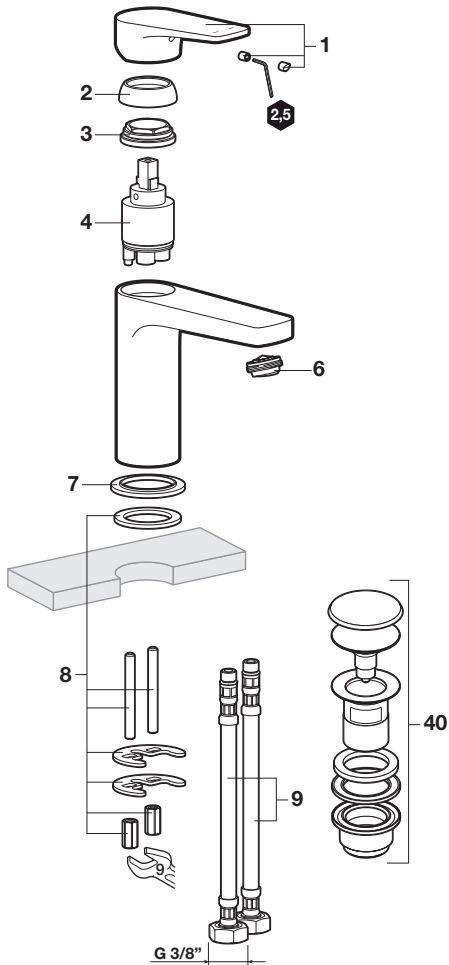

JIKA

CUBITO-N

 P 	P bar	 MAX 10		
 P 	P bar	5 MAX  MIN 1	3 2  	
  T	°C	 -80 MAX.	 -65 -50 	
 Q (1,5 - 5 bar)	l/min	 4-6	 22	 7-9

2

3.111X.1.004.110.1

3.111X.1.004.114.1

3

3.111X.8.004.110.1

3.411X.1.004.111.1

4

3.311X.6.004.000.1

3.211X.6.004.000.1

3.311X.7.004.400.1

3.211X.7.004.400.1

6

3.511X.1.004.260.1

35

36

2,5
38

7 37 3 2

39 9 10
G 3/8"

7

1

2