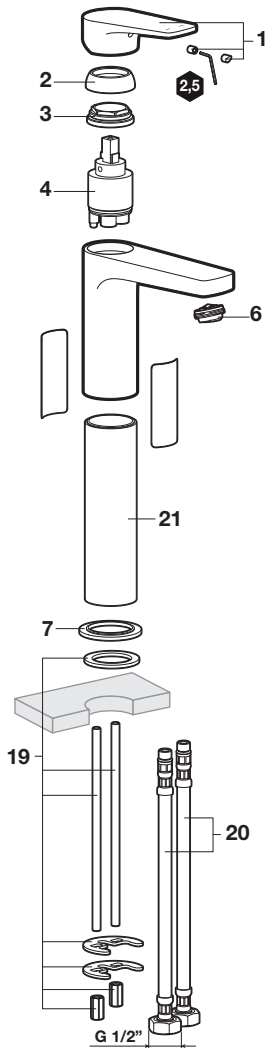

JIKA

CUBITO-N

 P 	P bar	 MAX 10		
 P 	P bar	5 MAX  MIN 1	3 2  	
  T	°C	 -80 MAX.	 -65 -50 	
 Q (1,5 - 5 bar)	l/min	 4-6	 22	 7-9

2

3.111X.1.004.110.1

3.111X.1.004.114.1

3

3.111X.8.004.110.1

3.411X.1.004.111.1

4

3.311X.6.004.000.1

3.211X.6.004.000.1

3.311X.7.004.400.1

3.211X.7.004.400.1

6

3.511X.1.004.260.1

35

36

2,5
38

7 37 3 2

39 9 10
G 3/8"

7

1

2