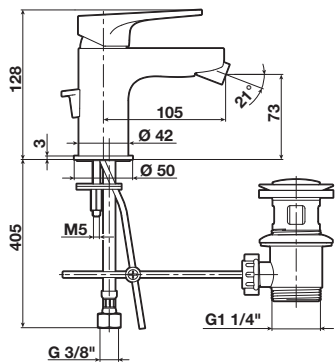

JIKA

CUBITO-N

 P 	P bar	 MAX 10		
 P 	P bar	5 MAX  MIN 1	3 2  	
  T	°C	 -80 MAX.	 -65 -50 	
 Q (1,5 - 5 bar)	l/min	 4-6	 22	 7-9

2

3.111X.1.004.110.1

3.111X.1.004.114.1

3

3.111X.8.004.110.1

3.411X.1.004.111.1

4

3.311X.6.004.000.1

3.211X.6.004.000.1

3.311X.7.004.400.1

3.211X.7.004.400.1

6

3.511X.1.004.260.1

35

36

2,5
38

7 37 3 2

39 9 10
G 3/8"

7

1

2