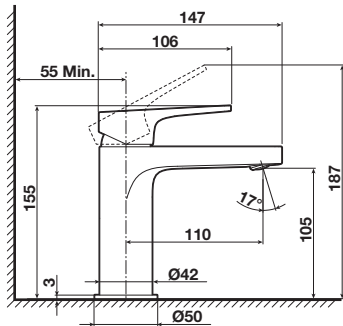

JIKA

CUBITO-N

 P 	P bar	 MAX 10		
 P 	P bar	5 MAX  MIN 1	3 2  	
  T	°C	 -80 MAX.	 -65 -50 	
 Q (1,5 - 5 bar)	l/min	 4-6	 22	 7-9

2

3.111X.1.004.110.1

3.111X.1.004.114.1

3

3.111X.8.004.110.1

3.411X.1.004.111.1

4

3.311X.6.004.000.1

3.211X.6.004.000.1

3.311X.7.004.400.1

3.211X.7.004.400.1

6

3.511X.1.004.260.1

35

36

2,5
38

7 37 3 2

39 9 10
G 3/8"

7

1

2