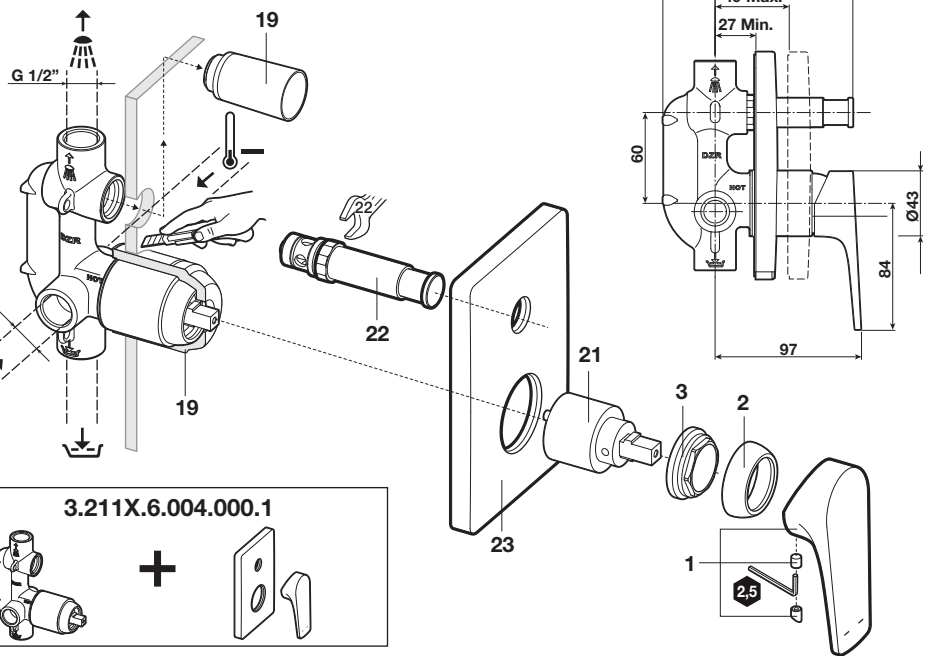

JIKA

CUBITO-N

 P 	P bar	 MAX 10		
 P 	P bar	5 MAX  MIN 1	3 2  	
  T	°C	 -80 MAX.	 -65 -50 	
 Q (1,5 - 5 bar)	l/min	 4-6	 22	 7-9

2

3.111X.1.004.110.1

3.111X.1.004.114.1

3

3.111X.8.004.110.1

3.411X.1.004.111.1

4

3.311X.6.004.000.1

3.211X.6.004.000.1

3.311X.7.004.400.1

3.211X.7.004.400.1

6

3.511X.1.004.260.1

35

36

2,5
38

7 37 3 2

39 9 10
G 3/8"

7

1

2