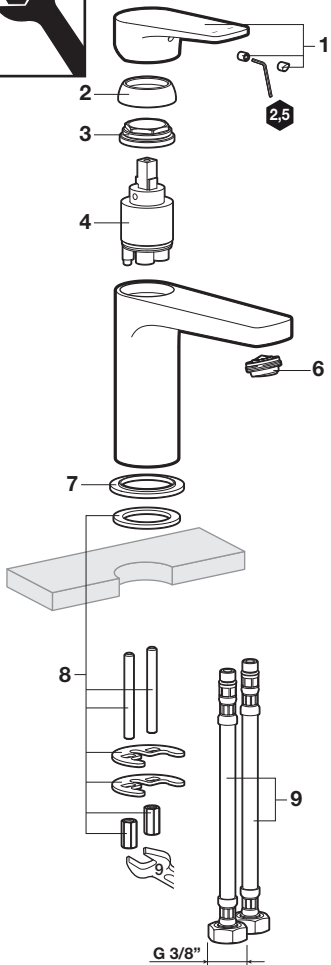

JIKA

CUBITO-N

 P 	P bar	 MAX 10		
 P 	P bar	5 MAX  MIN 1	3 2  	
  T	°C	 -80 MAX.	 -65 -50 	
 Q (1,5 - 5 bar)	l/min	 4-6	 22	 7-9

2

3.111X.1.004.110.1

3.111X.1.004.114.1

3

3.111X.8.004.110.1

3.411X.1.004.111.1

4

3.311X.6.004.000.1

3.211X.6.004.000.1

3.311X.7.004.400.1

3.211X.7.004.400.1

6

3.511X.1.004.260.1

35

36

2,5
38

7 37 3 2

39 9 10
G 3/8"

7

1

2