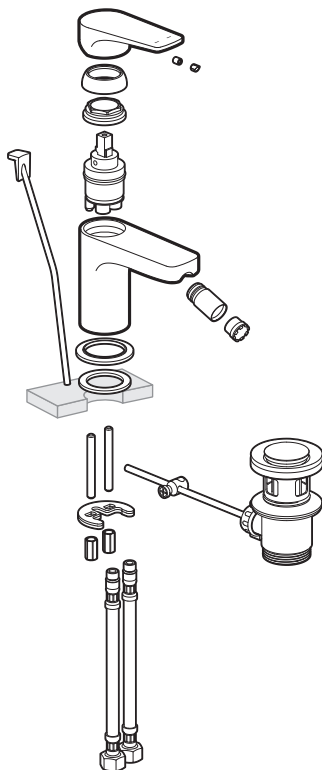

JIKA

CUBITO-N

 P 	P bar	 MAX 10		
 P 	P bar	5 MAX  MIN 1	3 2  	
  T	°C	 -80 MAX.	 -65 -50 	
 Q (1,5 - 5 bar)	l/min	 4-6	 22	 7-9

2

3.111X.1.004.110.1

3.111X.1.004.114.1

3

3.111X.8.004.110.1

3.411X.1.004.111.1

4

3.311X.6.004.000.1

3.211X.6.004.000.1

3.311X.7.004.400.1

3.211X.7.004.400.1

6

3.511X.1.004.260.1

35

36

2,5
38

7 37 3 2

39 9 10
G 3/8"

7

1

2