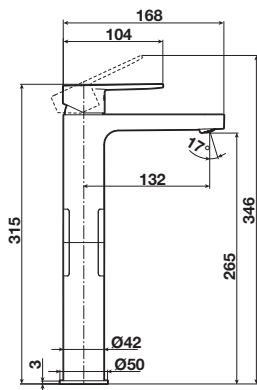

JIKA

CUBITO-N

 P 	P bar	 MAX 10		
 P 	P bar	5 MAX  MIN 1	3 2  	
  T	°C	 -80 MAX.	 -65 -50 	
 Q (1,5 - 5 bar)	l/min	 4-6	 22	 7-9

2

3.111X.1.004.110.1

3.111X.1.004.114.1

3

3.111X.8.004.110.1

3.411X.1.004.111.1

4

3.311X.6.004.000.1

3.211X.6.004.000.1

3.311X.7.004.400.1

3.211X.7.004.400.1

6

3.511X.1.004.260.1

35

36

2,5
38

7 37 3 2

39 9 10
G 3/8"

7

1

2